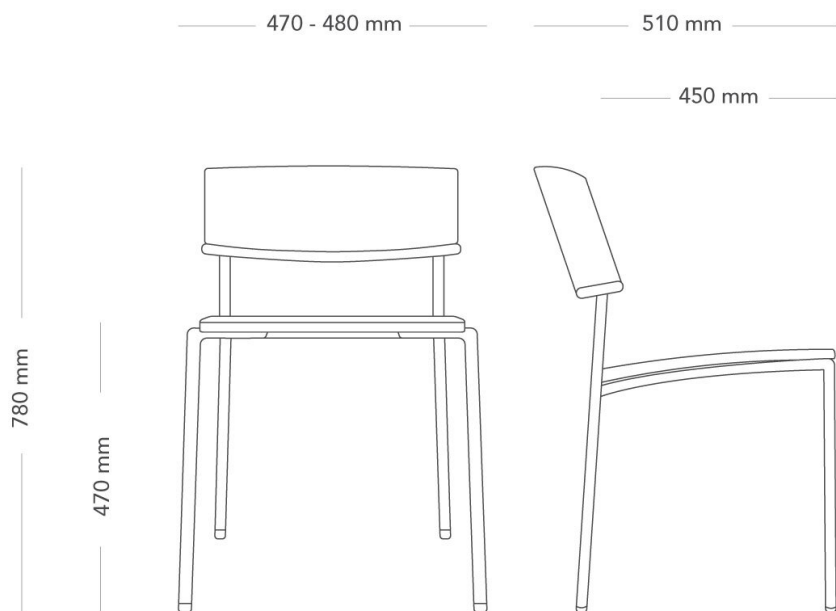

## METALLBEN

Offy är en prisbelönt och multifunktionell stol designad av Bror Boije. Stolen är allround och fungerar för olika aktiviteter så som caféstol eller för att inreda stora lokaler med.

MODELL	Stol med metallben	
VARIANTER	– Utan armstöd – Trärygg	– Med armstöd – Helklädd rygg
DETALJER	– Klädd sits eller klädd sits och rygg. HR-stoppling. Björk natur. Stol och karmstol. Metallstativ, Ø 16 mm. Svart struktur (24), silver (62) eller vit (Z4). Kopplingsbar. Stapelbar, max 10 stolar. Upphångningsbar på bord Avec. Tillval: Fotavslutning med filtsula, kopplingsbeslag. Garanti: 5 år mot konstruktions-, material- och tillverkningsfel. Utföranden tillverkade i enlighet med Svanens kriterier tillgängliga	
DIMENSIONER	Höjd: 780 mm Djup: 510 mm Sittdjup: 450 mm	Bredd: 470 - 480 mm Sitthöjd: 470 mm Maxbelastning: 110 kg
VIKT	6.5 kg	
TESTAD	EN 13761, ENV 12520, EN 1022, EN 1728, EN 597-1.	
GARANTI	5 år	