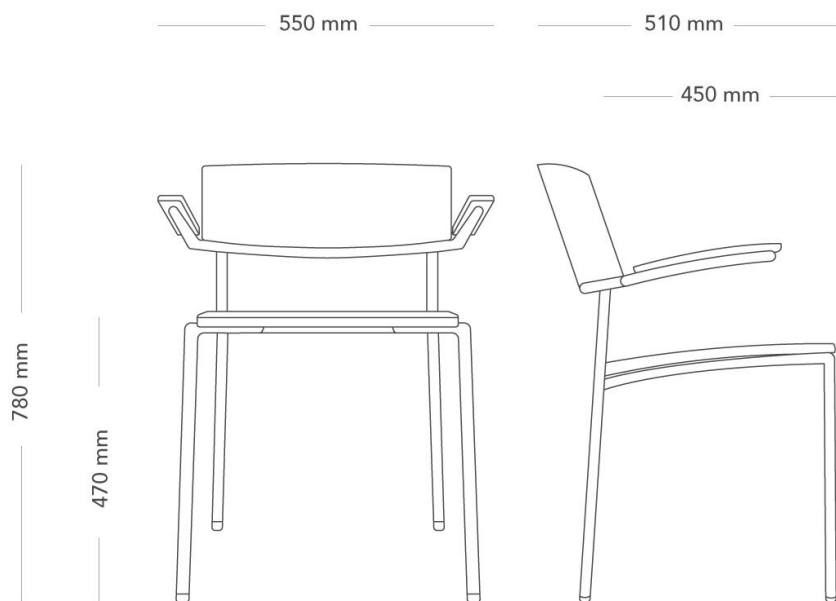

Offy

METALLBEN

Offy är en prisbelönt och multifunktionell stol designad av Bror Boije. Stolen är allround och fungerar för olika aktiviteter så som caféstol eller för att inreda stora lokaler med.

MODELL	Stol med metallben	
VARIANTER	– Utan armstöd – Trärygg	– Med armstöd – Helklädd rygg
DETALJER	– Klädd sits eller klädd sits och rygg. - HR-stoppling. - Björk natur. - Stol och karmstol. - Metallstativ, Ø 16 mm. Svart struktur (24), silver (62) eller vit (Z4). - Kopplingsbar. Stapelbar, max 10 stolar. - Upphängningsbar på bord Avec. - Tillval: Fotavslutning med filtsula, kopplingsbeslag. - Garanti: 5 år mot konstruktions-, material- och tillverkningsfel. - Utföranden tillverkade i enlighet med Svanens kriterier tillgängliga	
DIMENSIONER	Höjd: 780 mm Djup: 510 mm Sittdjup: 450 mm	Bredd: 550 mm Sitt höjd: 470 mm
VIKT	6.5 kg	
TESTAD	EN 13761, ENV 12520, EN 1022, EN 1728, EN 597-1.	
GARANTI	5 år