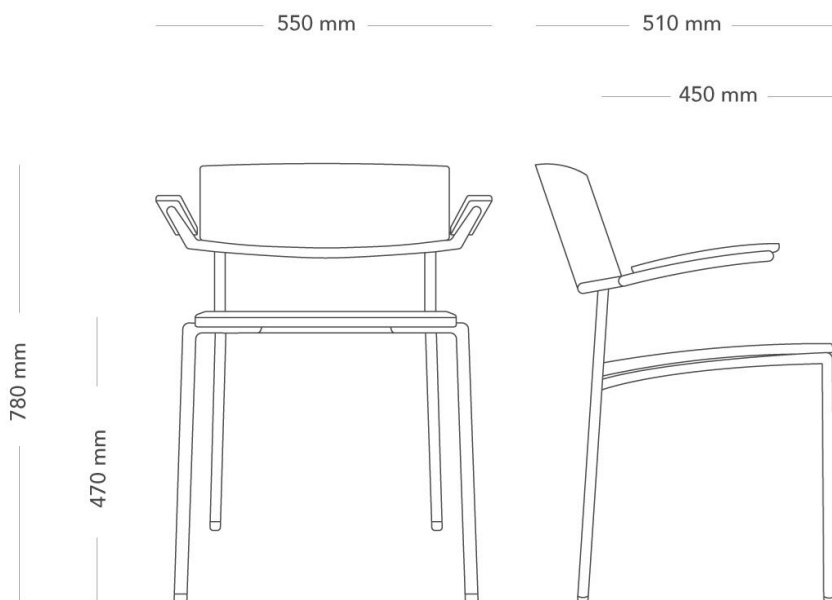

## METALLBEN

Offy är en prisbelönt och multifunktionell stol designad av Bror Boije. Stolen är allround och fungerar för olika aktiviteter så som caféstol eller för att inreda stora lokaler med. Offy finns med skrivtavla vilket är perfekt för exempelvis skolaulor eller konferensrum där möjligheten att kunna skriva är en nödvändighet.

MODELL	Stol med metallben	
VARIANTER	– Utan armstöd – Trärygg	– Med armstöd – Helklädd rygg
DETALJER	– Klädd sits eller klädd sits och rygg. HR-stopppning. Björk natur. Stol och karmstol. Metallstativ, Ø 16 mm. Svart struktur (24), silver (62) eller vit (Z4). Kopplingsbar. Stapelbar, max 10 stolar. Upphängningsbar på bord Avec. Tillval: Fotavslutning med filtsula, kopplingsbeslag, skrivskiva. Garanti: 5 år mot konstruktions-, material- och tillverkningsfel. Utföranden tillverkade i enlighet med Svanens kriterier tillgängliga	
DIMENSIONER	Höjd: 780 mm Djup: 510 mm Sittdjup: 450 mm	Bredd: 470 - 480 mm Sitthöjd: 470 mm Maxbelastning: 110 kg
VIKT	6.5 kg	
TESTAD	EN 13761, ENV 12520, EN 1022, EN 1728, EN 597-1.	
GARANTI	5 år	

MODELL	Stol med metallben	
VARIANTER	– Utan armstöd – Trärygg	– Med armstöd – Helklädd rygg
DETALJER	<ul style="list-style-type: none"> <li>– Klädd sits eller klädd sits och rygg.</li> <li>HR-stopppning.</li> <li>Björk natur.</li> <li>Stol och karmstol.</li> <li>Metallstativ, Ø 16 mm. Svart struktur (24), silver (62) eller vit (Z4).</li> <li>Kopplingsbar. Stapelbar, max 10 stolar.</li> <li>Upphängningsbar på bord Avec.</li> <li>Tillval: Fotavslutning med filtsula, kopplingsbeslag, skrivskiva.</li> <li>Garanti: 5 år mot konstruktions-, material- och tillverkningsfel.</li> <li>Utföranden tillverkade i enlighet med Svanens kriterier tillgängliga</li> </ul>	
DIMENSIONER	Höjd: 780 mm Djup: 510 mm Sittdjup: 450 mm	Bredd: 550 mm Sitt höjd: 470 mm
VIKT	6.5 kg	
TESTAD	EN 13761, ENV 12520, EN 1022, EN 1728, EN 597-1.	
GARANTI	5 år	