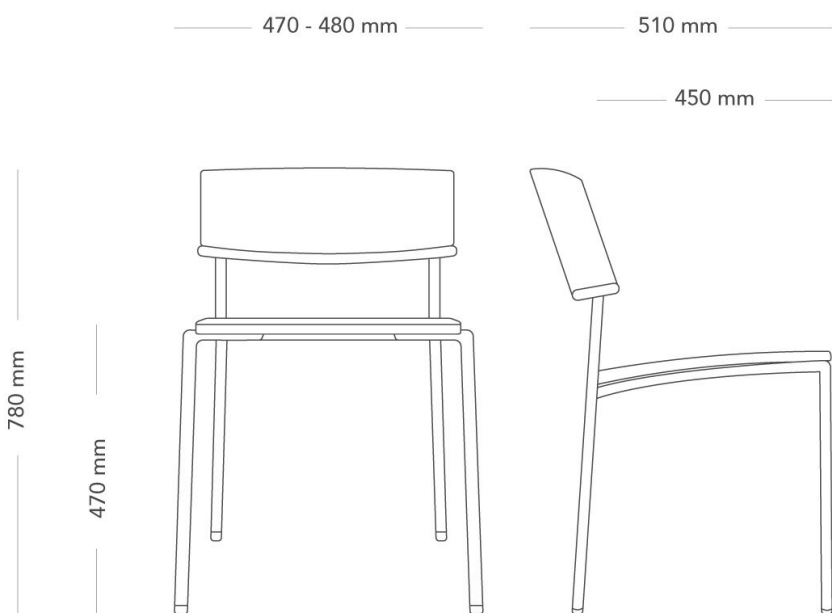

MODELL	Stol med metallben	
VARIANTER	– Utan armstöd – Trärygg	– Med armstöd – Helklädd rygg
DETALJER	– Klädd sits eller klädd sits och rygg. HR-stopppning. Björk natur. Stol och karmstol. Metallstativ, Ø 16 mm. Svart struktur (24), silver (62) eller vit (Z4). Kopplingsbar. Stapelbar, max 10 stolar. Upphängningsbar på bord Avec. Tillval: Fotavslutning med filtsula, kopplingsbeslag, skrivskiva. Garanti: 5 år mot konstruktions-, material- och tillverkningsfel. Utföranden tillverkade i enlighet med Svanens kriterier tillgängliga	
DIMENSIONER	Höjd: 780 mm Djup: 510 mm Sittdjup: 450 mm	Bredd: 470 - 480 mm Sitthöjd: 470 mm Maxbelastning: 110 kg
VIKT	6.5 kg	
TESTAD	EN 13761, ENV 12520, EN 1022, EN 1728, EN 597-1.	
GARANTI	5 år	

MODELL	Stol med metallben	
VARIANTER	– Utan armstöd – Trärygg	– Med armstöd – Helklädd rygg
DETALJER	<ul style="list-style-type: none"> <li>– Klädd sits eller klädd sits och rygg.</li> <li>HR-stopppning.</li> <li>Björk natur.</li> <li>Stol och karmstol.</li> <li>Metallstativ, Ø 16 mm. Svart struktur (24), silver (62) eller vit (Z4).</li> <li>Kopplingsbar. Stapelbar, max 10 stolar.</li> <li>Upphängningsbar på bord Avec.</li> <li>Tillval: Fotavslutning med filtsula, kopplingsbeslag, skrivskiva.</li> <li>Garanti: 5 år mot konstruktions-, material- och tillverkningsfel.</li> <li>Utföranden tillverkade i enlighet med Svanens kriterier tillgängliga</li> </ul>	
DIMENSIONER	Höjd: 780 mm Djup: 510 mm Sittdjup: 450 mm	Bredd: 550 mm Sitt höjd: 470 mm
VIKT	6.5 kg	
TESTAD	EN 13761, ENV 12520, EN 1022, EN 1728, EN 597-1.	
GARANTI	5 år	