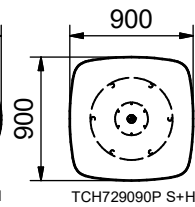

Height 520

Height 600

Height 720

Height 910 - 1100 mm

EFG Chat Table - 1 Pillar stand

Straight or Bevelled Edge profile

S = Straight edge

H = Bevelled edge

Height 520, 600, 720, 910, 1100 mm

*Table tops with Straight Edge.

Bevelled Edge is special.

700x700, 800x800

TCH917070 S*
TCH117070 S*

Height

Row 1= 520 mm

Row 2= 600 mm

Row 3= 720 mm

Row 4= 910 + 1100 mm

www.efg.se