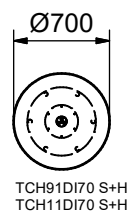

Height 520

Height 600

Height 720

Height 910 - 1100 mm

EFG Chat Table - 1 Pillar stand

Straight or Bevelled Edge profile

S = Straight edge

H = Bevelled edge

Height 520, 600, 720, 910, 1100 mm

*Table tops with Straight Edge.

Bevelled Edge is special.

700x700, 800x800

TCH917070 S*
TCH117070 S*

Height

Row 1= 520 mm

Row 2= 600 mm

Row 3= 720 mm

Row 4= 910 + 1100 mm

www.efg.se