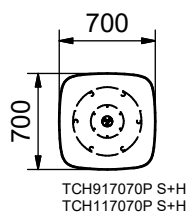

Height 520

Height 600

Height 720

Height 910 - 1100 mm

EFG Chat Table - 1 Pillar stand

Straight or Bevelled Edge profile

S = Straight edge

H = Bevelled edge

Height 520, 600, 720, 910, 1100 mm

*Table tops with Straight Edge.

Bevelled Edge is special.

700x700, 800x800

TCH917070 S*
TCH117070 S*

Height

Row 1= 520 mm

Row 2= 600 mm

Row 3= 720 mm

Row 4= 910 + 1100 mm

www.efg.se