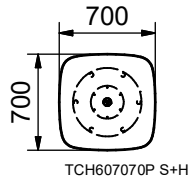

Height 520

Height 600

Height 720

Height 910 - 1100 mm

EFG Chat Table - 1 Pillar stand

Straight or Bevelled Edge profile

S = Straight edge

H = Bevelled edge

Height 520, 600, 720, 910, 1100 mm

*Table tops with Straight Edge.

Bevelled Edge is special.

700x700, 800x800

TCH917070 S*
TCH117070 S*

Height

Row 1= 520 mm

Row 2= 600 mm

Row 3= 720 mm

Row 4= 910 + 1100 mm

www.efg.se