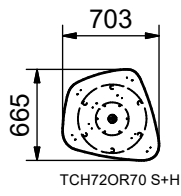

Height 520

Height 600

Height 720

Height 910 - 1100 mm

EFG Chat Table - 1 Pillar stand

Straight or Bevelled Edge profile

S = Straight edge

H = Bevelled edge

Height 520, 600, 720, 910, 1100 mm

*Table tops with Straight Edge.

Bevelled Edge is special.

700x700, 800x800

TCH917070 S*
TCH117070 S*

Height

Row 1= 520 mm

Row 2= 600 mm

Row 3= 720 mm

Row 4= 910 + 1100 mm

www.efg.se