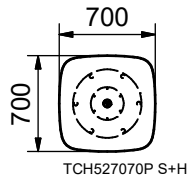

Height 520

Height 600

Height 720

Height 910 - 1100 mm

EFG Chat Table - 1 Pillar stand

Straight or Bevelled Edge profile

S = Straight edge

H = Bevelled edge

Height 520, 600, 720, 910, 1100 mm

*Table tops with Straight Edge.

Bevelled Edge is special.

700x700, 800x800

TCH917070 S*
TCH117070 S*

Height

Row 1= 520 mm

Row 2= 600 mm

Row 3= 720 mm

Row 4= 910 + 1100 mm

www.efg.se