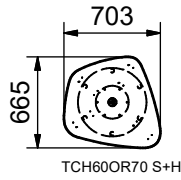

Height 520

Height 600

Height 720

Height 910 - 1100 mm

EFG Chat Table - 1 Pillar stand

Straight or Bevelled Edge profile

S = Straight edge

H = Bevelled edge

Height 520, 600, 720, 910, 1100 mm

*Table tops with Straight Edge.

Bevelled Edge is special.

700x700, 800x800

TCH917070 S*
TCH117070 S*

Height

Row 1= 520 mm

Row 2= 600 mm

Row 3= 720 mm

Row 4= 910 + 1100 mm

www.efg.se