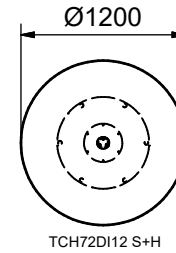

Height 520

Height 600

Height 720

Height 910 - 1100 mm

EFG Chat Table - 1 Pillar stand

Straight or Bevelled Edge profile

S = Straight edge

H = Bevelled edge

Height 520, 600, 720, 910, 1100 mm

*Table tops with Straight Edge.

Bevelled Edge is special.

700x700, 800x800

TCH917070 S*
TCH117070 S*

Height

Row 1= 520 mm

Row 2= 600 mm

Row 3= 720 mm

Row 4= 910 + 1100 mm

www.efg.se