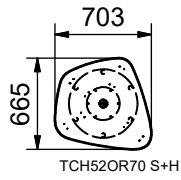

Height 520

Height 600

Height 720

Height 910 - 1100 mm

EFG Chat Table - 1 Pillar stand

Straight or Bevelled Edge profile

S = Straight edge

H = Bevelled edge

Height 520, 600, 720, 910, 1100 mm

*Table tops with Straight Edge.

Bevelled Edge is special.

700x700, 800x800

TCH917070 S*
TCH117070 S*

Height

Row 1= 520 mm

Row 2= 600 mm

Row 3= 720 mm

Row 4= 910 + 1100 mm

www.efg.se