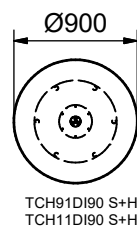

Height 520

Height 600

Height 720

Height 910 - 1100 mm

EFG Chat Table - 1 Pillar stand

Straight or Bevelled Edge profile

S = Straight edge

H = Bevelled edge

Height 520, 600, 720, 910, 1100 mm

*Table tops with Straight Edge.

Bevelled Edge is special.

700x700, 800x800

TCH917070 S*
TCH117070 S*

Height

Row 1= 520 mm

Row 2= 600 mm

Row 3= 720 mm

Row 4= 910 + 1100 mm

www.efg.se