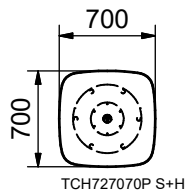

Height 520

Height 600

Height 720

Height 910 - 1100 mm

EFG Chat Table - 1 Pillar stand

Straight or Bevelled Edge profile

S = Straight edge

H = Bevelled edge

Height 520, 600, 720, 910, 1100 mm

*Table tops with Straight Edge.

Bevelled Edge is special.

700x700, 800x800

TCH917070 S*
TCH117070 S*

Height

Row 1= 520 mm

Row 2= 600 mm

Row 3= 720 mm

Row 4= 910 + 1100 mm

www.efg.se