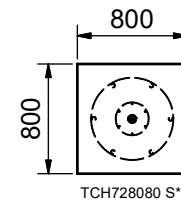

Height 520

Height 600

Height 720

Height 910 - 1100 mm

EFG Chat Table - 1 Pillar stand

Straight or Bevelled Edge profile

S = Straight edge

H = Bevelled edge

Height 520, 600, 720, 910, 1100 mm

*Table tops with Straight Edge.

Bevelled Edge is special.

700x700, 800x800

TCH917070 S*
TCH117070 S*

Height

Row 1= 520 mm

Row 2= 600 mm

Row 3= 720 mm

Row 4= 910 + 1100 mm

www.efg.se