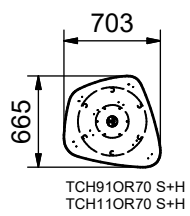

Height 520

Height 600

Height 720

Height 910 - 1100 mm

EFG Chat Table - 1 Pillar stand

Straight or Bevelled Edge profile

S = Straight edge

H = Bevelled edge

Height 520, 600, 720, 910, 1100 mm

*Table tops with Straight Edge.

Bevelled Edge is special.

700x700, 800x800

TCH917070 S*
TCH117070 S*

Height

Row 1= 520 mm

Row 2= 600 mm

Row 3= 720 mm

Row 4= 910 + 1100 mm

www.efg.se