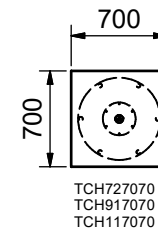

Height 520

Height 600

Height 720

Height 910 - 1100 mm

EFG Chat Table - 1 Pillar stand

Straight or Bevelled Edge profile

S = Straight edge

H = Bevelled edge

Height 520, 600, 720, 910, 1100 mm

*Table tops with Straight Edge.

Bevelled Edge is special.

700x700, 800x800

TCH917070 S*
TCH117070 S*

Height

Row 1= 520 mm

Row 2= 600 mm

Row 3= 720 mm

Row 4= 910 + 1100 mm

www.efg.se