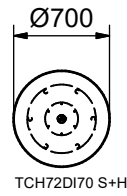

Height 520

Height 600

Height 720

Height 910 - 1100 mm

EFG Chat Table - 1 Pillar stand

Straight or Bevelled Edge profile

S = Straight edge

H = Bevelled edge

Height 520, 600, 720, 910, 1100 mm

*Table tops with Straight Edge.

Bevelled Edge is special.

700x700, 800x800

TCH917070 S*
TCH117070 S*

Height

Row 1= 520 mm

Row 2= 600 mm

Row 3= 720 mm

Row 4= 910 + 1100 mm

www.efg.se