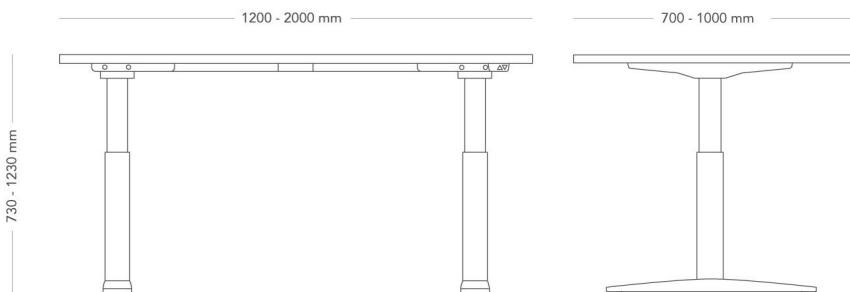

Slaglängd 500 mm. Höjdangivelser inkluderar bordsskiva 22 mm.

MODELL Sitt/stå

VARIANTER
 – Slaglängd 500 mm
 – Slaglängd 650 mm

TILLVAL
 – El- och kabelhantering
 – Tillbehör till bordsskärm
 – Bordsskärm
 – Ståmatta

DETALJER
 – Möbelfakta: Certifierad i slaglängd 650 mm.

KONSTRUKTION
 Pulverlackerat motordrivet metallstativ med kvadratiska ben och T-fot med ställfötter av plast. Benets tjocka del är vänt nedåt. Steglöst justerbara sarger av stålrör. Antikollisionsskydd. Bordsskiva med fasad kant har 22 mm kärna av MDF. Bordsskiva med rak kant har 22 mm kärna i träfibermaterial. Ytbeläggning 0,2-2 mm beroende på materialval.

DIMENSIONER
 Höjd: 730 - 1230 mm
 Längd: 1200 - 2000 mm
 Bredd: 700 - 1000 mm
 Guarantee: 5
 Slaglängd: 500 mm

TESTAD EN 527-1-2, EN 1730

GARANTI 5 år

Rise

MOTORDRIVET, 2 BEN

Rise är ett höj- och sänkbart skrivbord som inte kompromissar med prestanda, funktionalitet eller kvalitet. Rise finns i en snabbmonterad variant som är snabbare och enklare att montera än majoriteten av borden på marknaden, med en monterings tid på endast ca 7 minuter. Rise kan monteras och demonteras utan att minska i styrka eller stabilitet.