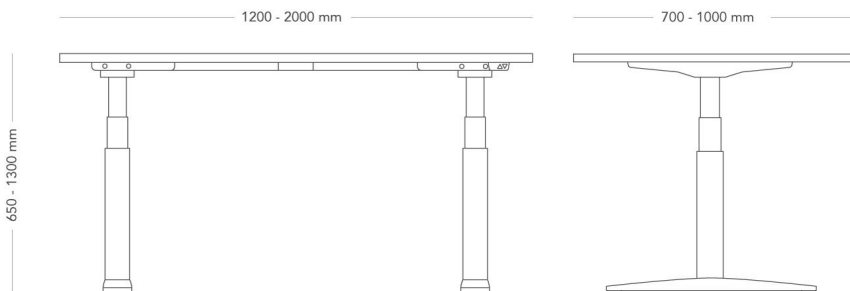

Slaglängd 500 mm. Höjdangivelser inkluderar bordsskiva 22 mm.

MODELL Sitt/stå

VARIANTER
 – Slaglängd 500 mm
 – Slaglängd 650 mm

TILLVAL
 – El- och kabelhantering
 – Tillbehör till bordsskärm
 – Bordsskärm
 – Ståmatta

DIMENSIONER
 Höjd: 730 - 1230 mm
 Längd: 1200 - 2000 mm
 Bredd: 700 - 1000 mm
 Guarantee: 5
 Slaglängd: 500 mm

TESTAD EN 527-1-2, EN 1730

GARANTI 5 år

Rise

MOTORDRIVET, 2 BEN

Rise är ett höj- och sänkbart skrivbord som inte kompromissar med prestanda, funktionalitet eller kvalitet. Rise finns i en snabbmonterad variant som är snabbare och enklare att montera än majoriteten av borden på marknaden, med en monterings tid på endast ca 7 minuter. Rise kan monteras och demonteras utan att minska i styrka eller stabilitet.

Slaglängd 650 mm. Höjdangivelser inkluderar bordsskiva 22 mm.

MODELL	Sitt/stå	
VARIANTER	<ul style="list-style-type: none"> – Slaglängd 500 mm – Slaglängd 650 mm 	
TILLVAL	<ul style="list-style-type: none"> – El- och kabelhantering – Tillbehör till bordsskärm – Bordsskärm – Ståmatta 	
DETALJER	– Möbelfakta: Certifierad i slaglängd 650 mm.	
KONSTRUKTION	<p>Pulverlackerat motordrivet metallstativ med kvadratiska ben och T-fot med ställfötter av plast. Benets tjocka del är vänt nedåt. Steglöst justerbara sarger av stålrör. Antikollisionsskydd. Bordsskiva med fasad kant har 22 mm kärna av MDF. Bordsskiva med rak kant har 22 mm kärna i träfibermaterial. Ytbeläggning 0,2-2 mm beroende på materialval.</p>	
DIMENSIONER	<p>Höjd: 650 - 1300 mm</p> <p>Bredd: 700 - 1000 mm</p> <p>Slaglängd: 650 mm</p>	<p>Längd: 1200 - 2000 mm</p> <p>Guarantee: 5</p>
TESTAD	EN 527-1-2, EN 1730	
GARANTI	5 år	